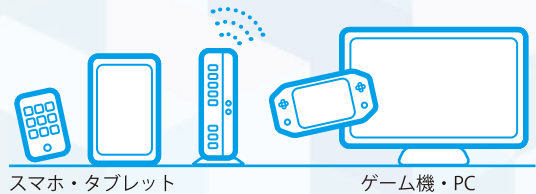

フレッツ光ネクスト ご利用の方

工事不要

CATV・ADSL・モバイルのみ ご利用の方

- 安定した通信環境でご利用可能
- 家の中でWi-Fi環境を利用することで、モバイル通信料（スマホ）の見直しが可能
- お得に便利な“ひかり電話”が利用できます。

インターネット未加入の方

Jyohoku光に新規加入で

- ひかり電話とセットでお申し込みすると固定電話基本料金約1,600円が**500円**に！
- インターネット利用で買い物や動画・ゲームなど、楽しみが広がります！

※通信速度最大概ね1Gbpsタイプに変更されても、端末、LANケーブル、その他の利用環境・状況等により実効速度が向上しない場合があります。
※マンションの設備状況によって、最大通信速度が100Mbpsとなります。

【無線LANカード使用時】

- スマホの通信容量を気にせずスマホ、タブレット・ノートPC、ゲーム機を快適に使えます。
- 家全体の通信料の見直しが可能です！
※Wi-Fi使用時のデータは暗号化されますので、安心です。