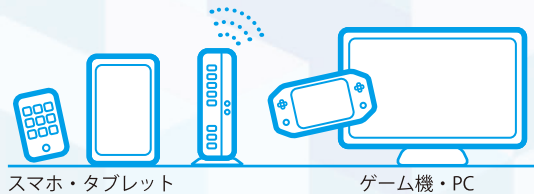

フレッツ光ネクスト ご利用の方

工事不要

CATV・ADSL・モバイルのみ ご利用の方

- 安定した通信環境でご利用可能
- 家の中でWi-Fi環境を利用することで、モバイル通信料(スマホ)の見直しが可能
- お得に便利な“ひかり電話”が利用できます。

インターネット未加入の方

Jyohoku光に新規加入で

- ひかり電話とセットでお申し込みすると固定電話基本料金約1,600円が**500円**に！
- インターネット利用で買い物や動画・ゲームなど、楽しみが広がります！

※通信速度最大概ね1Gbpsタイプに変更されても、端末、LANケーブル、その他の利用環境・状況等により実効速度が向上しない場合があります。
※マンションの設備状況によって、最大通信速度が100Mbpsとなります。

【無線LANカード使用時】

- スマホの通信容量を気にせずスマホ、タブレット・ノートPC、ゲーム機を快適に使えます。
- 家全体の通信料の見直しが可能です！
※Wi-Fi使用時のデータは暗号化されますので、安心です。